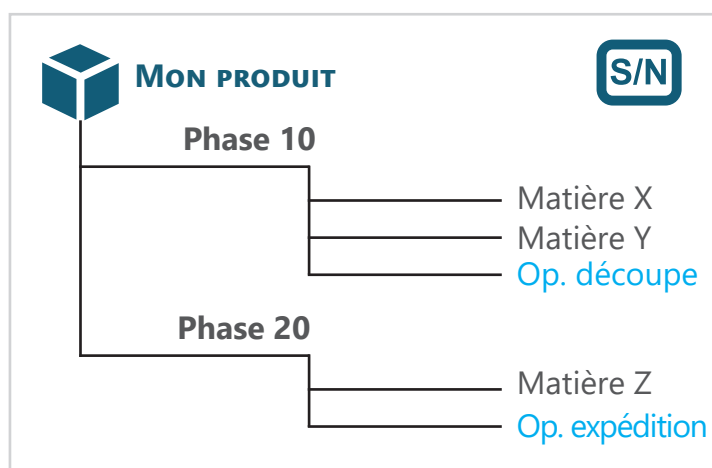

À QUI EST-CE DESTINÉ ?

L'ERP Codial Fabrication est spécialement conçu pour les TPE et PME fabriquant des produits finis ou semi-finis et qui ont **besoin de se libérer des contraintes liées à la production de grosses séries. Il s'adapte aux besoins des PME et non l'inverse.** Il permet aussi bien de faire de la production sur-mesure que des petites ou des grandes séries, tout en tenant compte de ses ressources.

POUR QUOI FAIRE ?

Le logiciel de gestion a été spécialement développé pour **gérer la production d'articles nomenclaturés ou non, tout en intégrant les phases de production et de sous-traitance :**

- Créer des articles avec des niveaux de nomenclature illimités.
- Visualiser facilement le contenu d'une nomenclature grâce à un affichage arborescent.
- Faire du sur-mesure facilement en dérivant directement la nomenclature de base depuis un devis, une commande ou lors du lancement.
- Gérer facilement un parc machine en intégrant les capacités horaires de production.
- Analyser la charge et l'état d'avancement en temps réel.
- Créer des commandes de stock interne
- Affiner ses prix de revient grâce à des calculs précis des consommations, des pertes et des temps de production réels (pointeuse et saisie horaire).
- Accéder en temps réel à des statistiques détaillées et personnalisées de production, de rentabilité ...
- Et plus encore grâce aux modules et extensions !